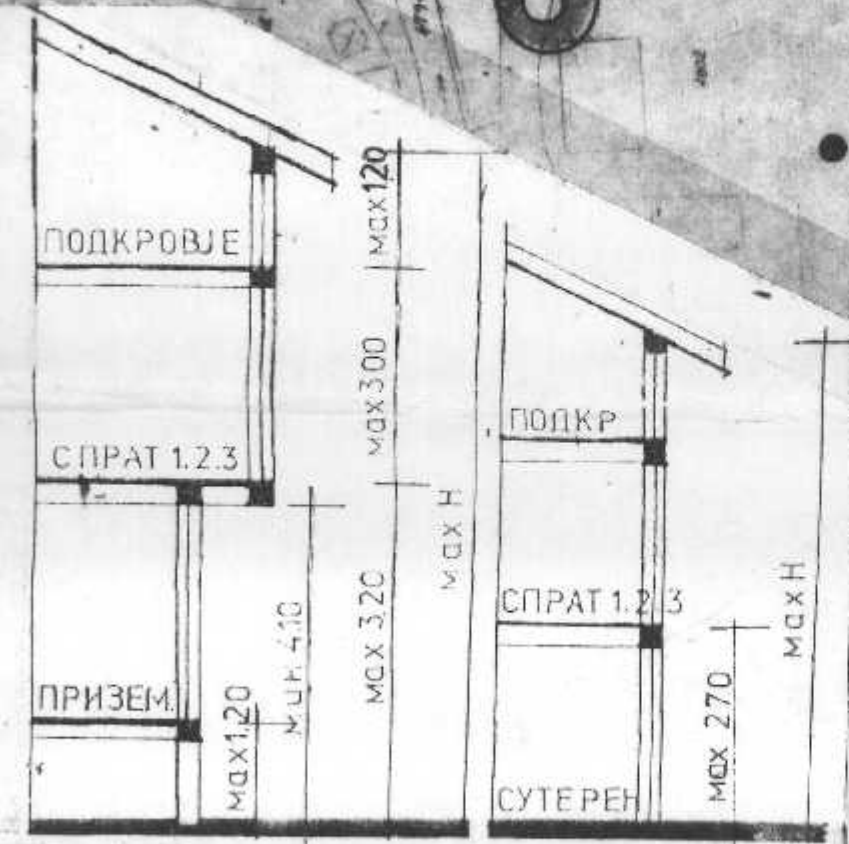

ДУП 30

ГОРНО ПАШИНО ГЕЛ - КИЧЕВО

ИЗМЕНИ И ДОПОЛНУВАЊЕ

ПЛАН

1:10000

ПА

ЛЕГЕНДА:

- 1-6 урбан блок за живеалишта со градини
- блок 1 гп 1 8 9 10 15 16 19 20 21 се живеалишта со градини и услужно-трговски дејности
- А угостителско-услужен центар
- зп заштитен појас рп-451
- тс постојна тс
- граница на опфат